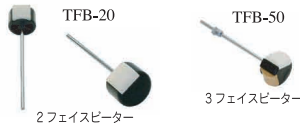

MAPEX ACCESSORIES

SNARE BAG

品番		定価(税込)
SFC-BP6	セミハードタイプ	¥9,975
SN406	ソフトタイプ14×6.5	¥5,565
SN405	ソフトタイプ14×5.5	¥5,250
SN303	ソフトタイプ13×3.5	¥4,725
PMK-M116	シンバルバッグ	¥9,975
PMK-M117	スティックバッグ	¥3,675

BASS DRUM BEATER

品番		定価(税込)
TFB-10	フェルトビーター	¥1,005
TFB-20	2フェイスビーター	¥1,365
TFB-50	3フェイスビーター	¥2,625

PRACTICE PAD

品番		定価(税込)
PRPD-8	8" パッド	¥3,675
PRPD-12	12" パッド	¥4,935

REPLACEMENT LUGS

品番	定価(税込)
MGL10C	¥4,200 (4ヶ入り)
MGL10B	¥4,620 (4ヶ入り)
MGL10G	¥5,040 (4ヶ入り)