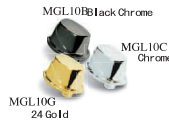

MAPEX ACCESSORIES

SNARE BAG

品番		定価(税込)
SFC-BP6	セミハードタイプ	¥9,975
SN406	ソフトタイプ14×6.5	¥5,565
SN405	ソフトタイプ14×5.5	¥5,250
SN303	ソフトタイプ13×3.5	¥4,725
PMK-M116	シンバルバッグ	¥9,975
PMK-M117	スティックバッグ	¥3,675

BASS DRUM BEATER

品番		定価(税込)
TFB-10	フェルトビーター	¥1,005
TFB-20	2フェイスビーター	¥1,365
TFB-50	3フェイスビーター	¥2,625

PRACTICE PAD

品番		定価(税込)
PRPD-8	8" パッド	¥3,675
PRPD-12	12" パッド	¥4,935

REPLACEMENT LUGS

品番	定価(税込)
MGL10C	¥4,200 (4ヶ入り)
MGL10B	¥4,620 (4ヶ入り)
MGL10G	¥5,040 (4ヶ入り)

オリオン、サターン用のバスドラムに取り付いているタムマウント部を取り外したときに必要になるラグです。カラーは3色お選びできます。4個入りです。販売単位は4個となります。(その他のモデル用はお問い合わせください)

DRUM KEY

品番	定価(税込)
KZY-10	¥ 525
KY-10	¥ 368
SY-10	¥1,050
RE-10	¥1,260

Sonic Saver Hoops (ソニックセイバーフープ)