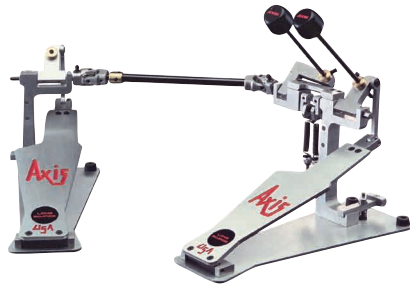

X-L2 定価 (税込) ¥126,000