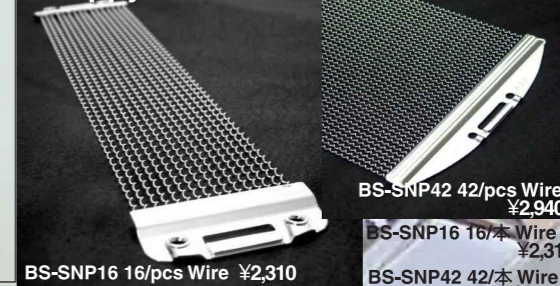

Snappy Wire Snare

BS-SNP42 42/pcs Wire ¥2,940
BS-SNP16 16/pcs Wire ¥2,310
BS-SNP42 42/本 Wire ¥2,940

Silicone Cloth ¥735